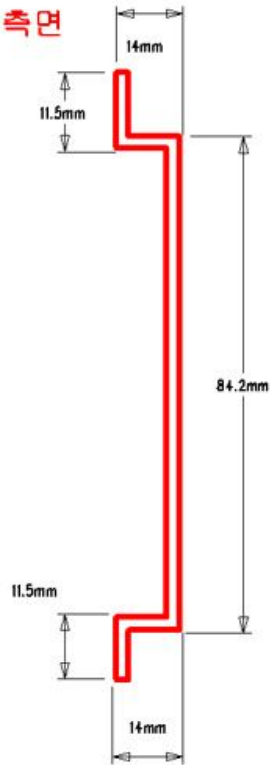

브라켓은 2개가 1set이다.

윗면

측면

윗면

측면