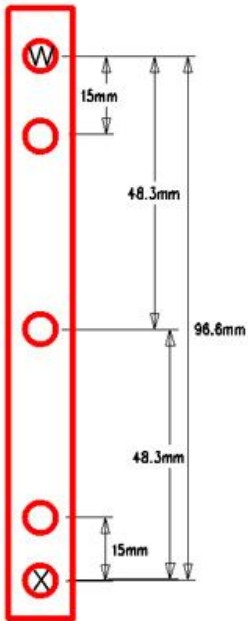

브라켓은 2개가 1set이다.

윗면

측면

윗면

측면