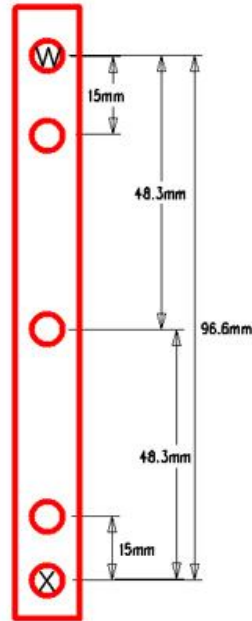

브라켓은 2개가 1set이다.

윗면

측면

윗면

측면