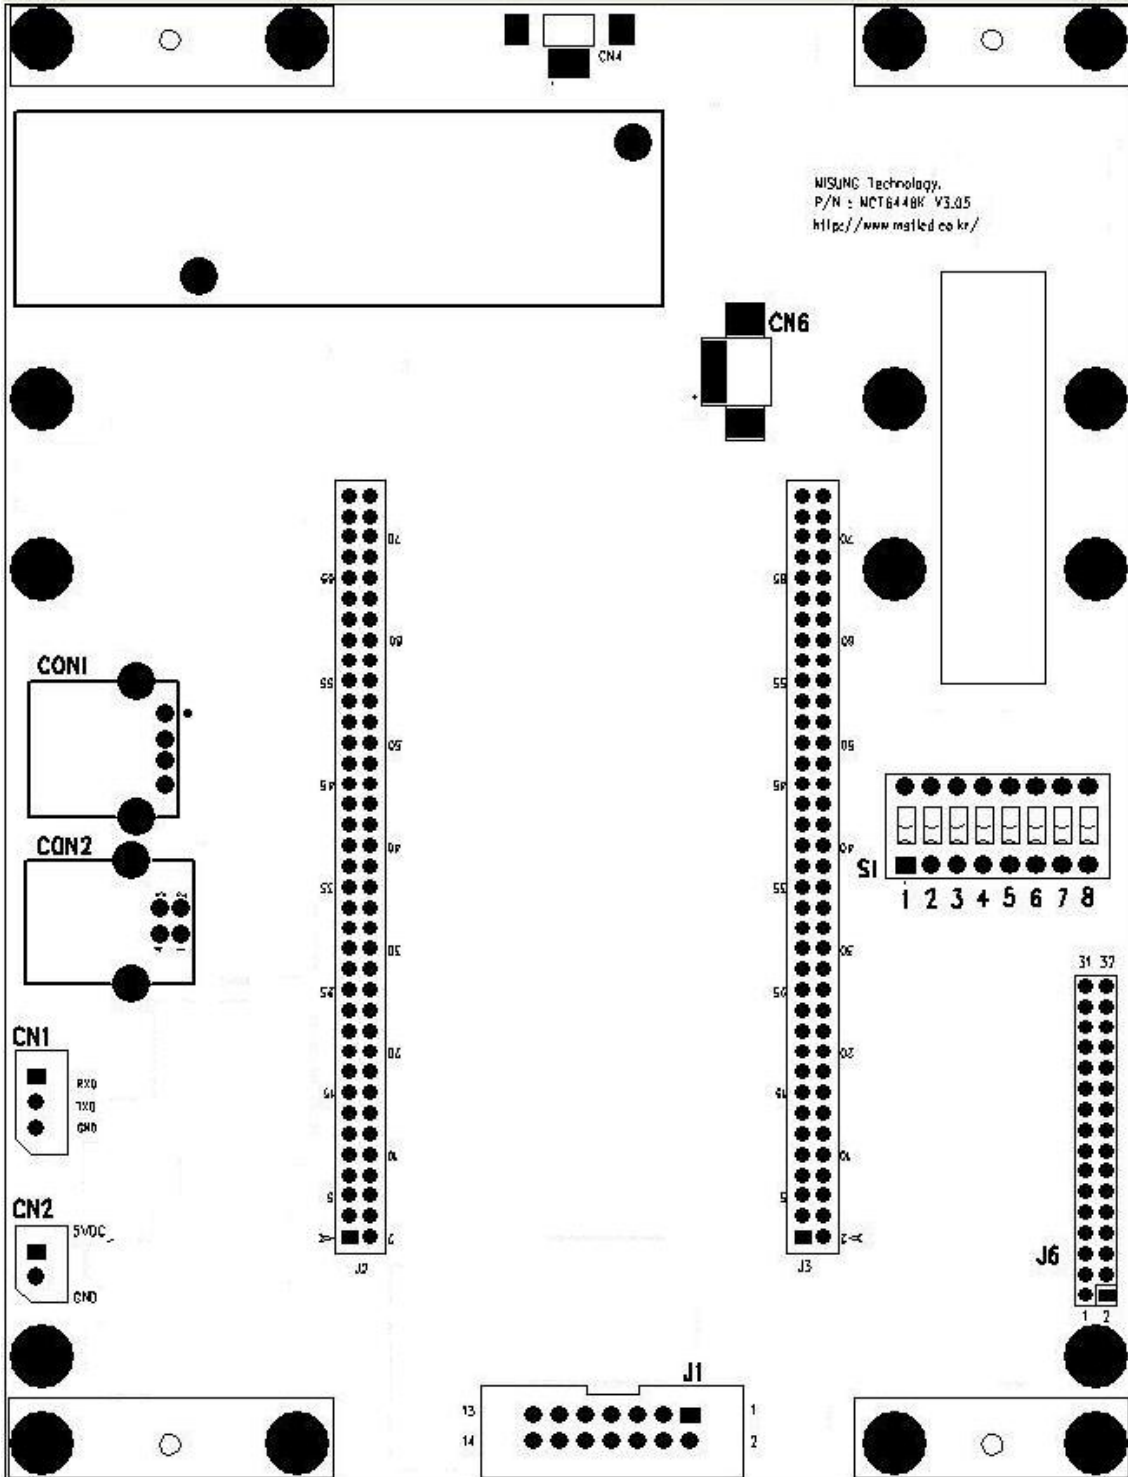

MCT6448K V3.05

MCT6448K V3.05 Dimension